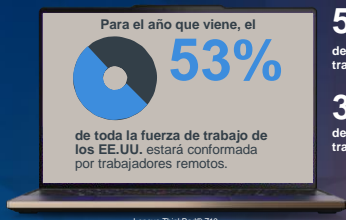

52% de la fuerza de trabajo del RU

32% de la fuerza de trabajo mundial

Lenovo ThinkPad® Z13

La serie ThinkPad Z es ideal para esta "flexibilización" del trabajo, con batería suficiente para todo un día, funciones y características colaborativas inmersivas, y seguridad intrínseca.

2 Dispositivos modernos

La fuerza de trabajo de hoy se crió con la tecnología, y es natural que, de sus dispositivos, esperen un máximo nivel de potencia y un diseño transformador.

La serie ThinkPad Z ofrece productividad de clase empresarial en un diseño elegante y moderno. Potencia aún más tu productividad con la opción Lenovo Premier Support —una línea directa a nuestros técnicos más especializados, disponible 24 horas al día, 7 días a la semana, 365 días al año.