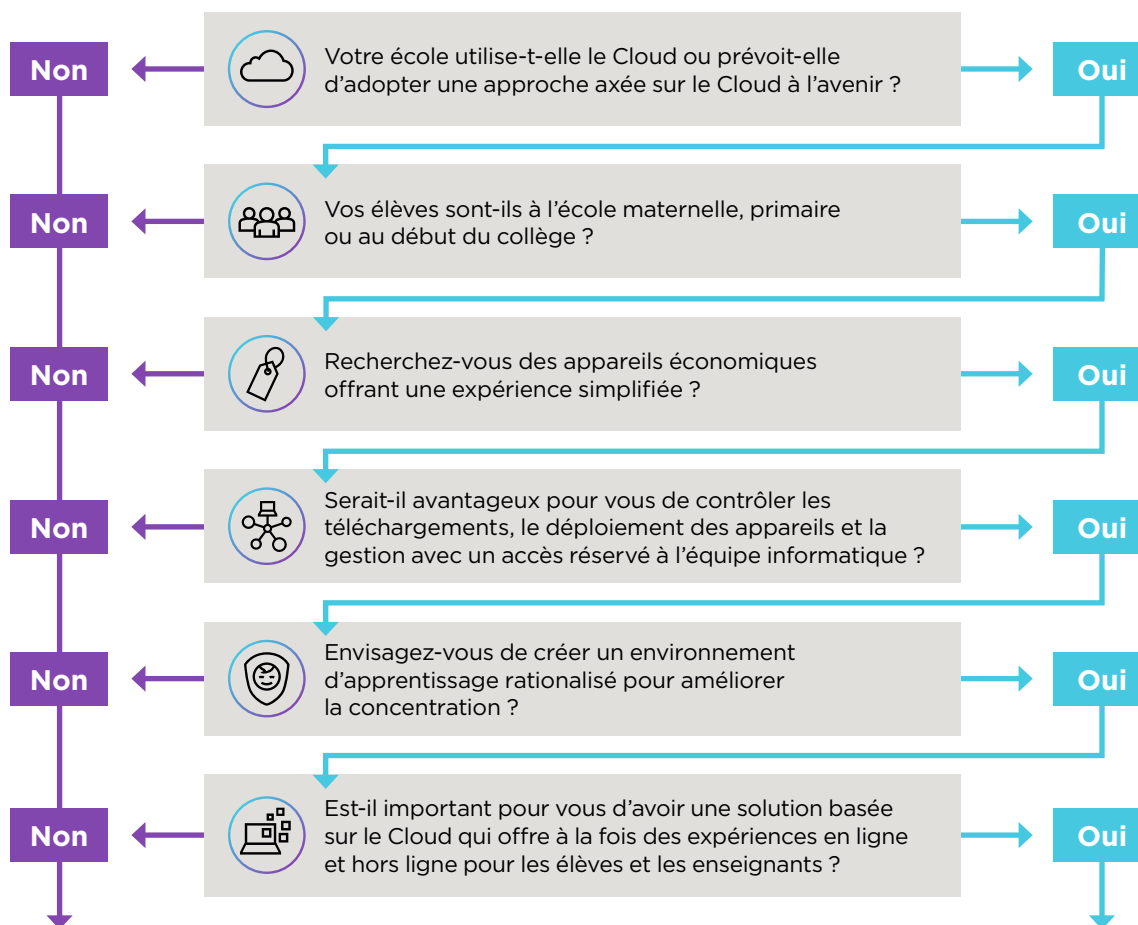

# Votre priorité absolue : Quel Windows choisir ?

Lenovo  
Éducation

Adaptez votre expérience Windows 11 aux besoins de vos élèves.

Microsoft Windows 11 est conçu pour l'éducation et propose des outils polyvalents pour répondre à un large éventail d'options d'apprentissage. Windows 11 SE, version simplifiée de Windows 11, est optimisé pour les appareils économiques axés sur le Cloud. Quelle version correspond le mieux à vos besoins ?

## Windows 11 est fait pour vous.

Découvrez de puissants outils d'apprentissage, de collaboration et de création dans un environnement sécurisé.

Découvrez notre nouveau **guide de référence pour la mise à niveau** à destination de l'éducation. [➔](#)