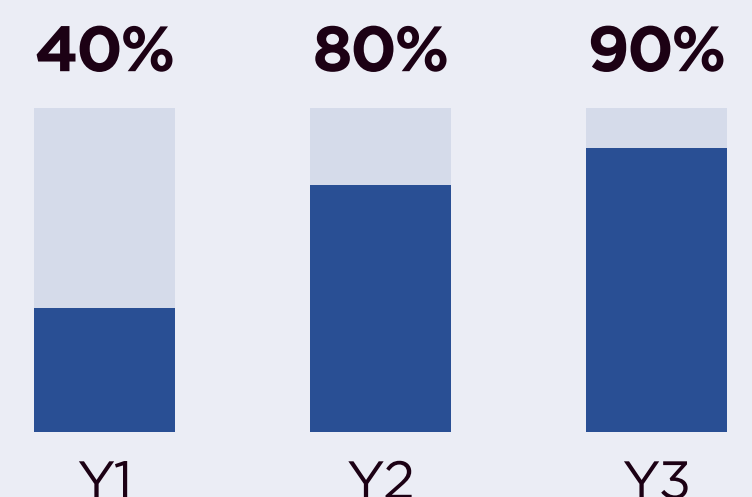

USD500 juta

Pendapatan perusahaan saat ini

1000

Total karyawan

Total % perangkat dengan Windows 11

Manfaat finansial potensial berdasarkan ilustrasi di atas

Hingga **\$1,009,086**
Estimasi net present value (NPV) tiga tahun